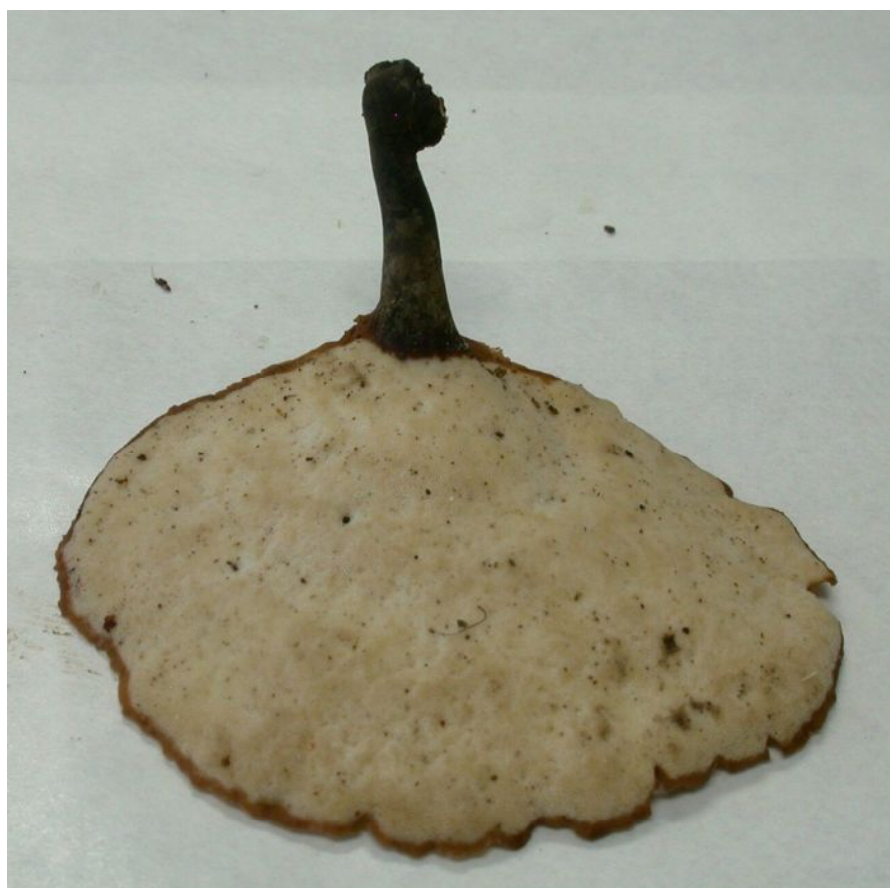

No. 0714

タマチヨレイタケ属の一種

*Polyporus dictyopus* complex ?

●アシグロタケ近縁種としていたが、早乙女梢氏から *Polyporus dictyopus* complex ではないかをご教示いただいた。

採集日 2006年7月28日  
採集場所 宮城県仙台市  
採集環境 ?  
採集者 ?  
同定者 早乙女梢氏  
標本番号 なし