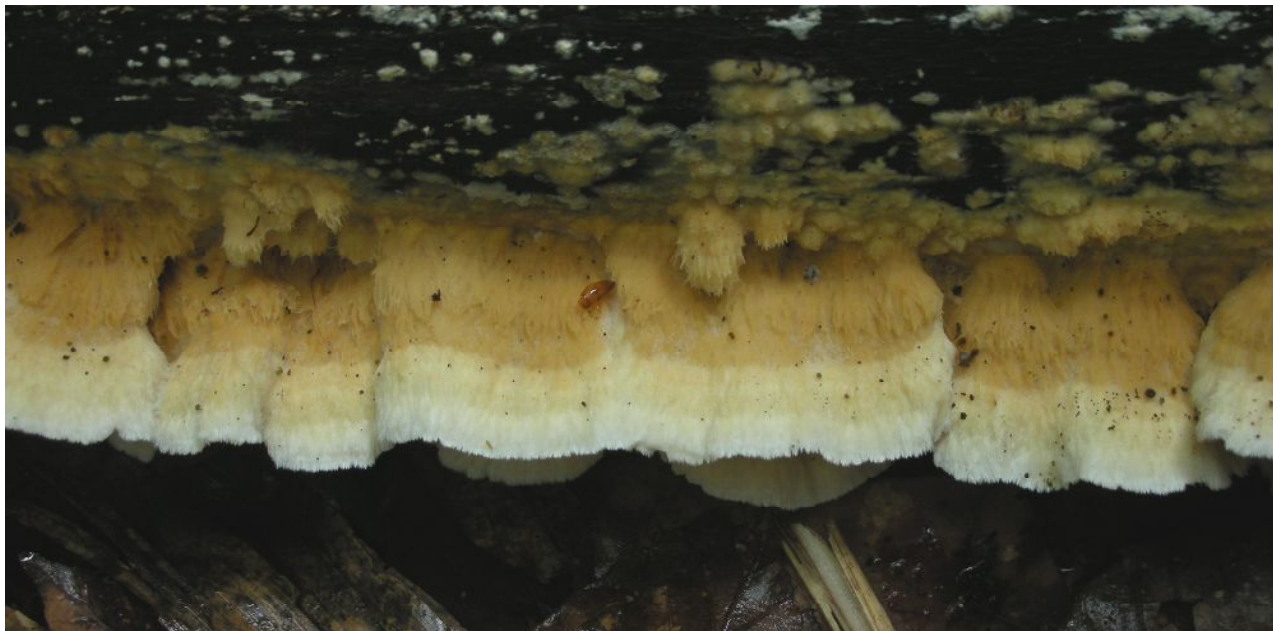

No. 0166

ミノタケ

*Trametes cervina* (Schwein.) Bres. = *Coriolus molliusculus* Murrill

採集日 2009年9月22日  
採集場所 鳥取県西伯郡大山町  
採集環境 広葉樹の材上  
採集者 幸徳伸也  
同定者 幸徳伸也  
標本番号 なし