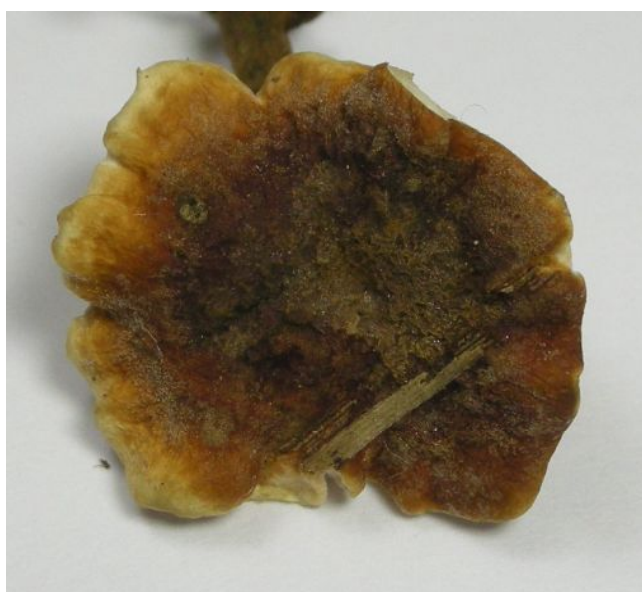

No. 0121

タマチヨレイタケ属の一種

Polyporus phyllostachydis Sotome, T. Hatt. & Kakish.

採集日 2009年7月12日

採集場所 神戸市北区

2011/02/01

採集環境 タケの混成する広葉樹林地上
採集者 幸徳伸也
同定者 早乙女梢氏
標本番号 なし