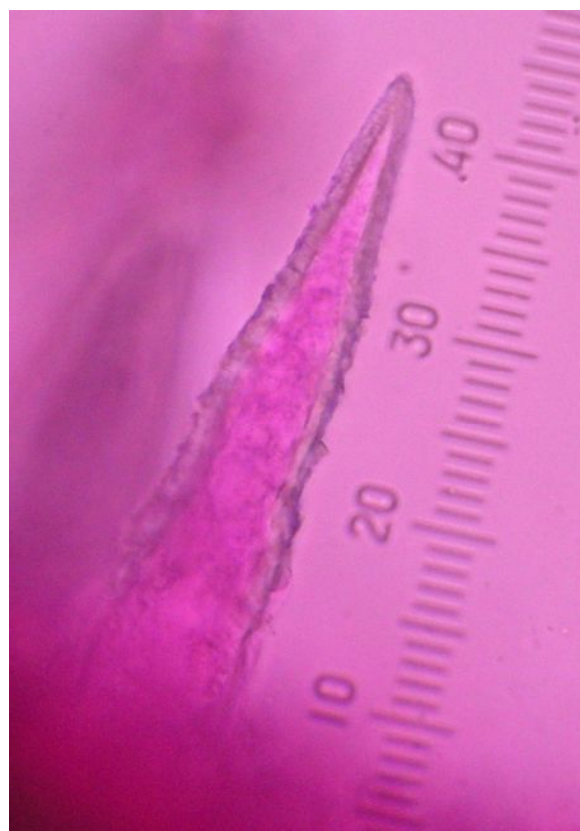

No. 0106

クシノハシワタケ

*Lopharia cinerascens* (Schwein.) G. Cunn.

= *Lopharia mirabilis* (Berk. & Broome) Pat.

シスチジア(水封入)

シスチジア(メルツァー液封入)

採集日 2009年9月20日

採集場所 神戸市北区

2010/11/05

採集環境 広葉樹の材上

採集者 不明

同定者 幸徳伸也

標本番号 KS0030