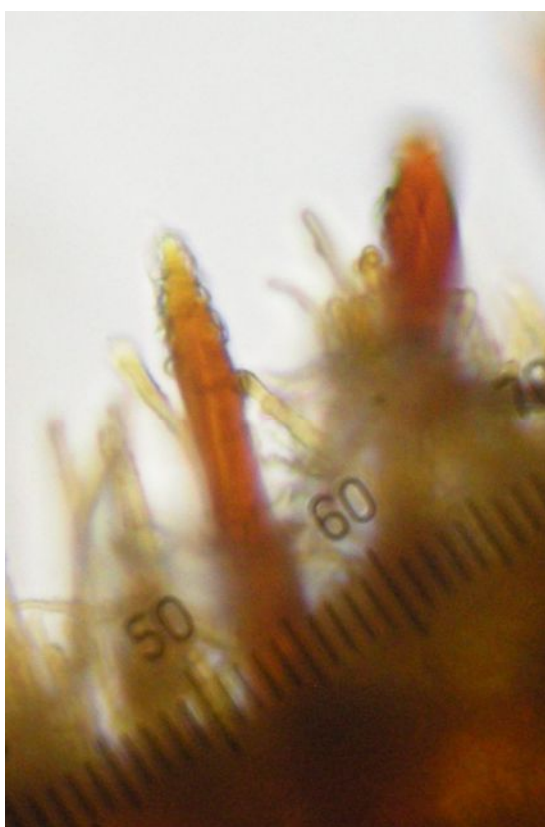

No. 0105

マツノタバコウロコタケ

Hymenochaete yasudai Imazeki

刚毛体1

刚毛体2

2010/11/05

採集場所 神戸市中央区
採集環境 モミの材上
採集者 幸徳伸也
同定者 幸徳伸也
標本番号 KS0031